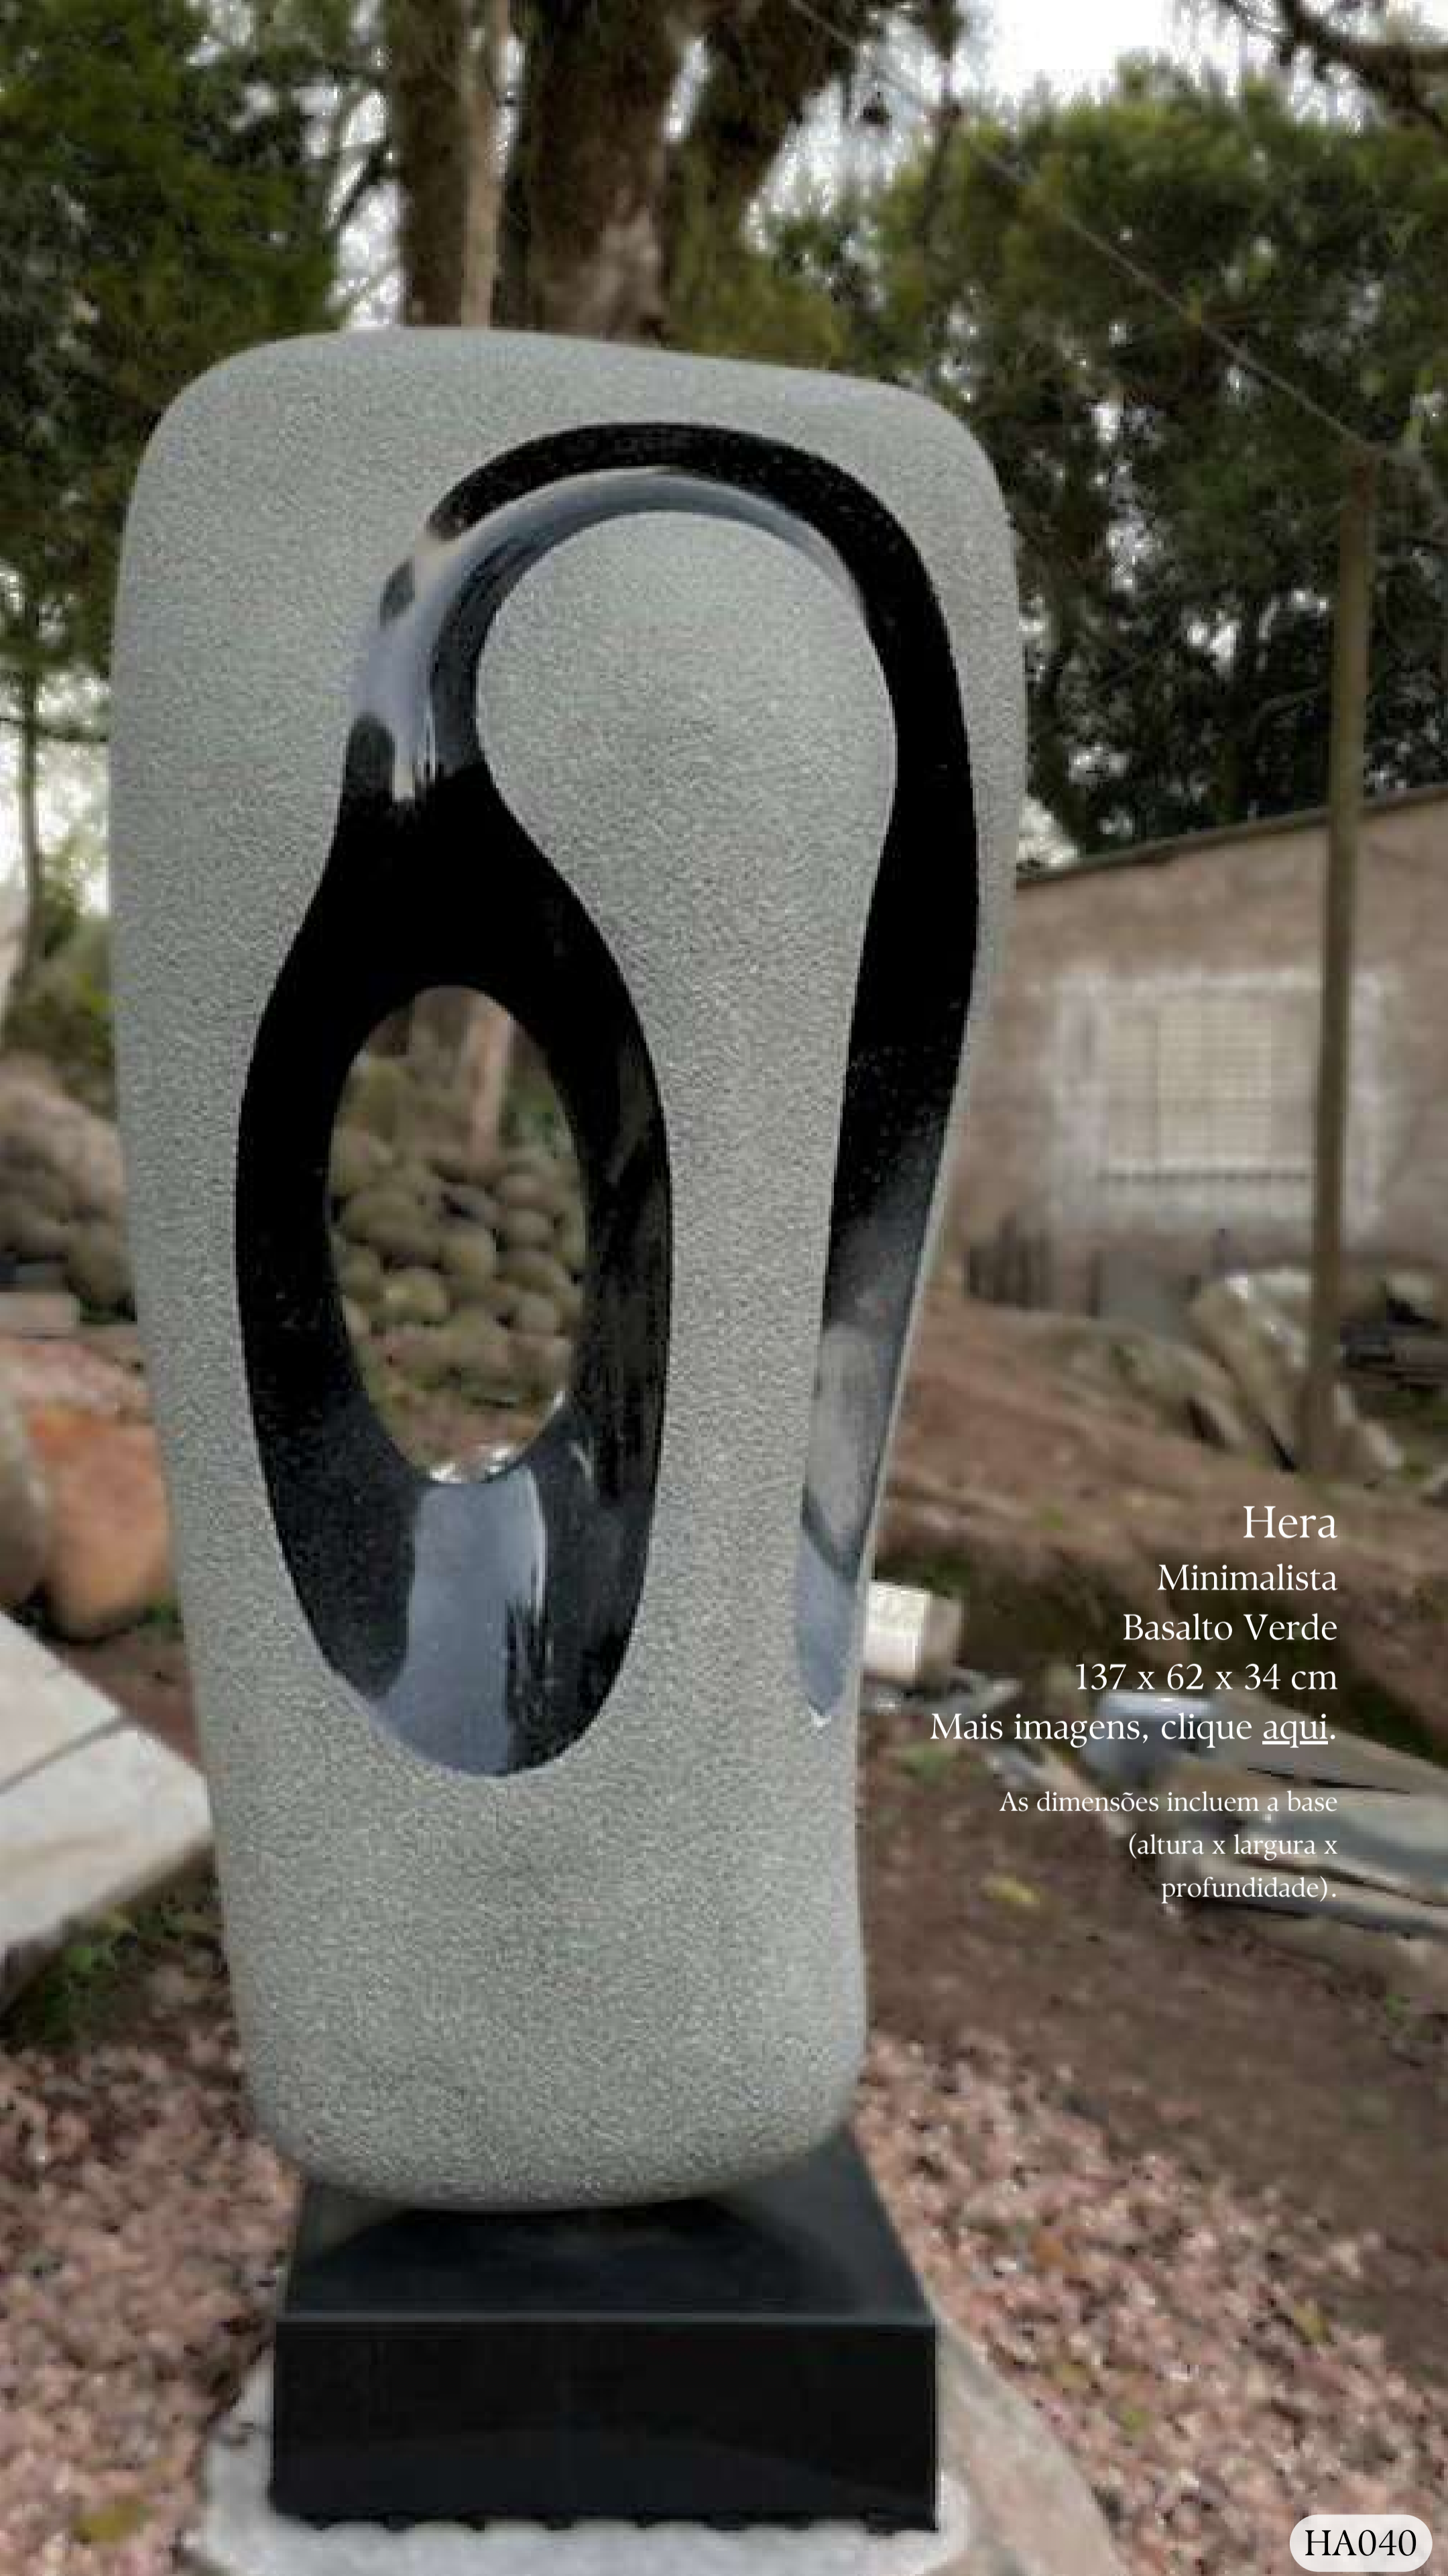

HA037

Gloat

Expansão e Minimalista

Basalto Verde

91 x 45 x 28 cm

Mais imagens, clique [aqui](#).

As dimensões incluem a base (altura x largura x profundidade).

HA038